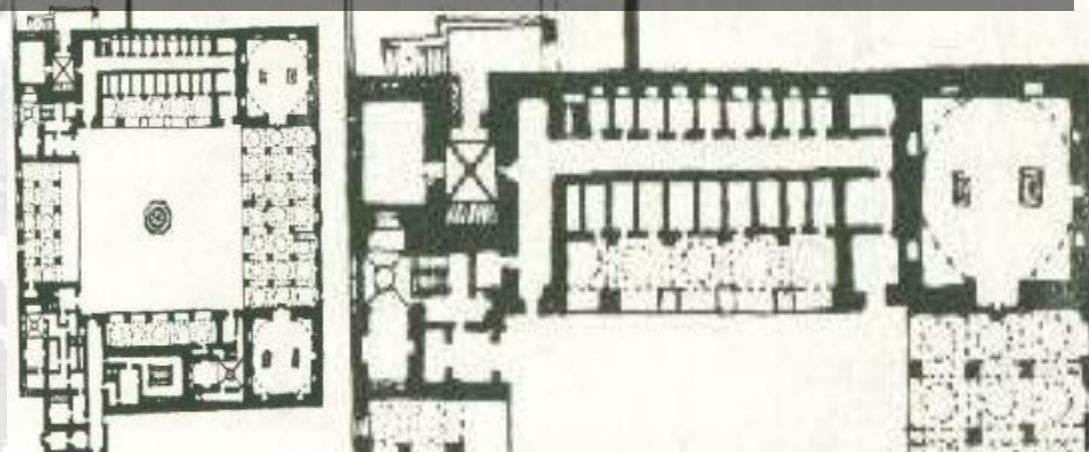

1. **1 The mosque:**
   The most famous examples Mosque-Madrassa of Sultan Hassan - cairo
2. **2 Al- Qubba :**
   The most famous examples Qubba al-Imam al-Shafi'i. Cairo
3. **3 Al- Mashhad:**
   The most famous examples Mashhad of Sayyida Ruqayya- cairo
4. **4 Al- ribat :**
   The most famous example ribat susa Tunisia, ribat monastir Tunisia.
5. **5 Al- khanqah :**
   The most famous example Khanqah al-Nasir Faraj ibn Barquq
   Khanqah of Sultan Inal,