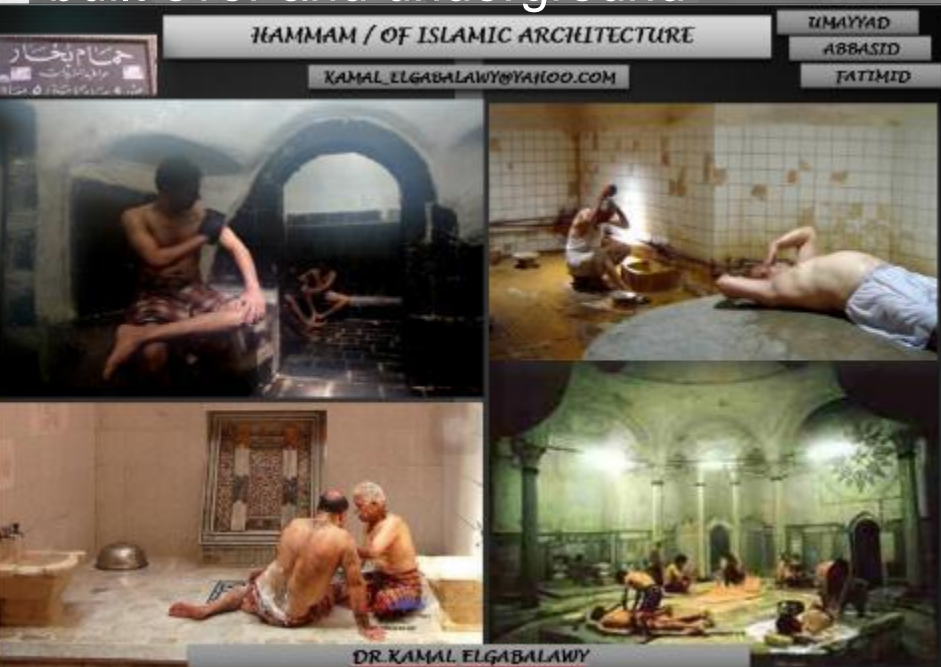

Sabil and Kutab of Abdel Rahman Katkhuda - Cairo,

(شكل ١١٥) مسقط الدور الأول لسبيل وكتاب عبد الرحمن كاتخدا بالنحاسين (١٧٤٤م)

Wekalet El Ghouri - Cairo,

10 hammam / of Islamic Architecture

الحمامات

General buildings intended for body cleaning, showering, and hair removal, built over and underground